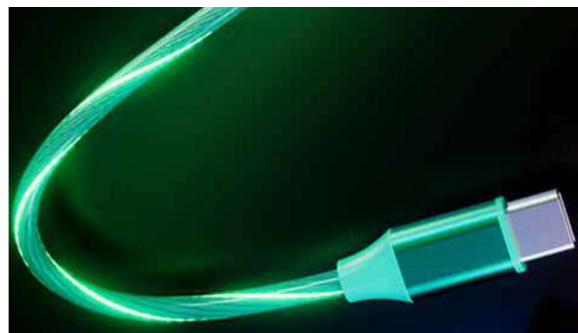

ProCable

Multicavo da 100 cm per la ricarica con connettore multiplo micro USB, lightning e Type-C
Con portata 2A adatto alla ricarica di smartphone e altri dispositivi. Versione C to C da 60W, con trasferimento dati.
Anche questo modello regola automaticamente la potenza in base alle esigenze del dispositivo collegato, garantendo una ricarica rapida e sicura e trasferendo dati fino a 480 Mbps.
Quando collegato, il cavo si illumina grazie a un LED che si diffonde lungo tre linee, creando un effetto di luce Led fluida, intermittente come un flusso continuo di energia.
Disponibile in rosso, blu, verde. Packaging cartoncino color havana, robusto e compatto

Personalizzabile
Laser 1 o 2 aree
Minimo 100pz
1,4 x 0,6 cm

Lancio News
sino al 05-06

1x1,8cm   0,5x1,2cm

Fascio luminoso continuo