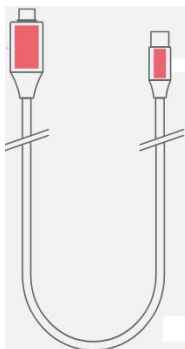

Possibile
Packaging Standard
con Sticker Custom

Lancio News
sino al 05-06

Personalizzabile
Laser 1 o 2 aree
Minimo 100pz
1,4 x 0,6 cm

mrGadjet.it
Your Professional Gift Partner

ProCable

Multicavo da 100 cm per la ricarica con connettore multiplo micro USB, lightning e Type-C
Con portata 2A adatto alla ricarica di smartphone e altri dispositivi. Versione C to C da 60W, con trasferimento dati.
Anche questo modello regola automaticamente la potenza in base alle esigenze del dispositivo collegato, garantendo una ricarica rapida e sicura e trasferendo dati fino a 480 Mbps.
Quando collegato, il cavo si illumina grazie a un LED che si diffonde lungo tre linee, creando un effetto di luce Led fluida, intermittente come un flusso continuo di energia.
Disponibile in rosso, blu, verde. Packaging cartoncino color havana, robusto e compatto

Personalizzabile
Laser 1 o 2 aree
Minimo 100pz
1,4 x 0,6 cm

Lancio News
sino al 05-06

1x1,8cm 0,5x1,2cm

Fascio luminoso continuo

Twinkle 2 in 1

Il multi-cavo luminoso con potenza massima di 12W e portata massima di 1.5A.
Cavo con doppio connettore USB-A e type C in input, da 120 cm con connettore multiplo
micro USB, Lightning e Type-C tutti in output, adatto alla ricarica di smartphone e altri dispositivi.
4colori, azzurro, rosso, verde, blu - Packaging Bustina bianca trasparente con chiusura a pressione