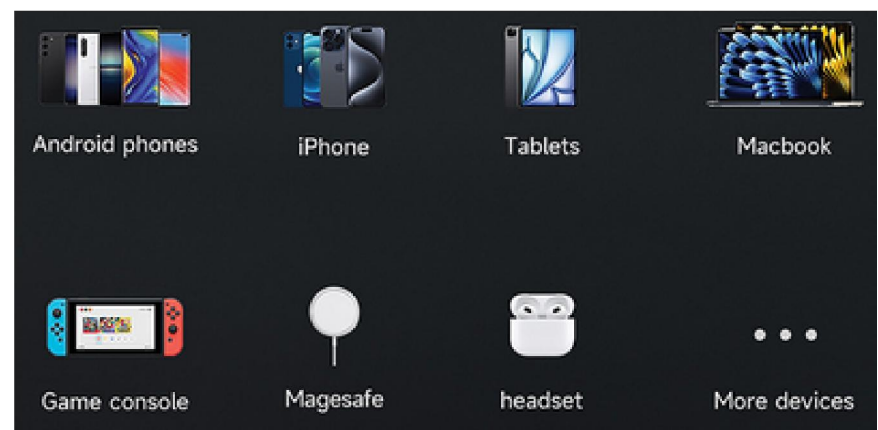

A seguire Immagini-personalizzazione