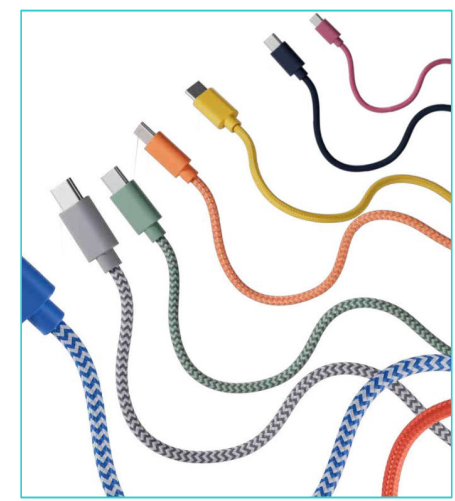

Possibile
Packaging Standard
con Sticker Custom

Lancio News
sino al 05-06

Personalizzabile
Laser 1 o 2 aree
Minimo 100pz
1,4 x 0,6 cm

mrGadjet.it
Your Professional Gift Partner

ProCable

Multicavo da 100 cm per la ricarica con connettore multiplo micro USB, lightning e Type-C
Con portata 2A adatto alla ricarica di smartphone e altri dispositivi. Versione C to C da 60W, con trasferimento dati.
Anche questo modello regola automaticamente la potenza in base alle esigenze del dispositivo collegato, garantendo una ricarica rapida e sicura e trasferendo dati fino a 480 Mbps.
Quando collegato, il cavo si illumina grazie a un LED che si diffonde lungo tre linee, creando un effetto di luce Led fluida, intermittente come un flusso continuo di energia.
Disponibile in rosso, blu, verde. Packaging cartoncino color havana, robusto e compatto

Personalizzabile
Laser 1 o 2 aree
Minimo 100pz
1,4 x 0,6 cm

Lancio News
sino al 05-06

1x1,8cm 0,5x1,2cm

Fascio luminoso continuo

Twinkle 2 in 1

Il multi-cavo luminoso con potenza massima di 12W e portata massima di 1.5A.
Cavo con doppio connettore USB-A e type C in input, da 120 cm con connettore multiplo
micro USB, Lightning e Type-C tutti in output, adatto alla ricarica di smartphone e altri dispositivi.
4colori, azzurro, rosso, verde, blu - Packaging Bustina bianca trasparente con chiusura a pressione