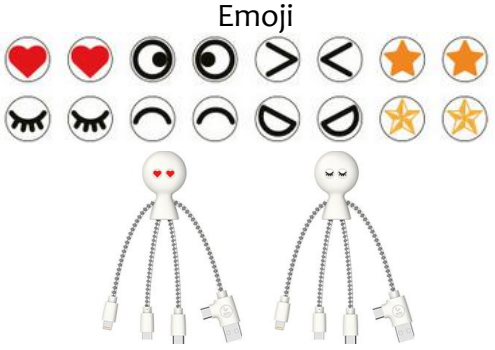

Personalizzabile
Laser 1 o 2 aree
Minimo 100pz
1,4 x 0,6 cm

Lancio News
sino al 05-06

1x1,8cm 0,5x1,2cm

Fascio luminoso continuo

Twinkle 2 in 1

Il multi-cavo luminoso con potenza massima di 12W e portata massima di 1.5A.
Cavo con doppio connettore USB-A e type C in input, da 120 cm con connettore multiplo
micro USB, Lightning e Type-C tutti in output, adatto alla ricarica di smartphone e altri dispositivi.
4colori, azzurro, rosso, verde, blu - Packaging Bustina bianca trasparente con chiusura a pressione

Bustina

Personalizzabile
Laser 1 o 4 aree
Minimo n. 100pz
Laser 1,3 x 0,5 cm

Lancio News
sino al 05-06

Lancio News
sino al 05-06

Cavo retrattile 60 W

Cavo retrattile da 60W, lungo 1mt offre una soluzione di ricarica rapida e pratica per tutti i dispositivi grazie ai connettori USB-C e Lightning. Compatto e leggero, si estende con un solo movimento e si ripone facilmente nella sua custodia dal design esclusivo. 53 x 60 x 22,5cm - 4colori

Personalizzabile
Minimo n. 25
Tampogr. Max 1col.
Digitale full color

Entrambe 4 x 3cm

mrGadget.it
Your Professional Gift Partner

Il nostro modello più venduto, dal design divertente che richiama una Piovra.
 Specifiche: Multi-cavo Ingresso: USB-C e USB Uscita: Lightning, USB-C e Micro-USB Compatibile con tutti i tipi di dispositivi (smartphone, cuffie wireless, GoPro)
 Include adesivi Emoji, per personalizzare il prodotto in base al vostro umore.
 Sviluppato pensando al miglioramento continuo:
 1 - audit delle emissioni di carbonio condotto sul ciclo di vita del prodotto: 88 g di CO2 emessi durante l'intero ciclo di vita del prodotto, equivalenti all'utilizzo di 19 fogli di carta A4.
 2 - imballaggio realizzato con carta certificata FSC
 3 - materiali: 23% RABS 38% RTPE Certificato GRS
 4 - stampa Prodotto Francia con Inchiostri certificati NF71.3
 150 x 32 x 12mm - Garanzia 2 anni