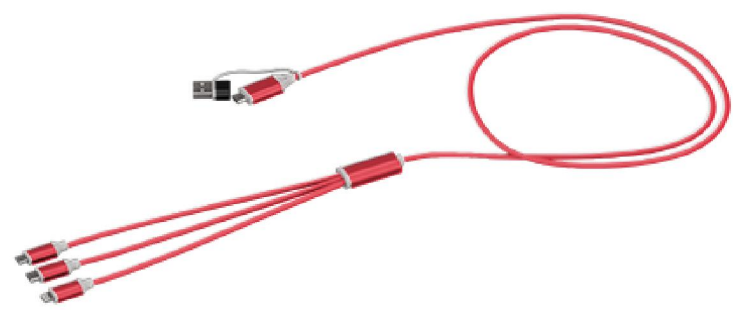

Personalizzabile
Laser 1 o 2 aree
Minimo 100pz
1,4 x 0,6 cm

Lancio News
sino al 05-06

1x1,8cm 0,5x1,2cm

Fascio luminoso continuo

Twinkle 2 in 1

Il multi-cavo luminoso con potenza massima di 12W e portata massima di 1.5A.
Cavo con doppio connettore USB-A e type C in input, da 120 cm con connettore multiplo
micro USB, Lightning e Type-C tutti in output, adatto alla ricarica di smartphone e altri dispositivi.
4colori, azzurro, rosso, verde, blu - Packaging Bustina bianca trasparente con chiusura a pressione