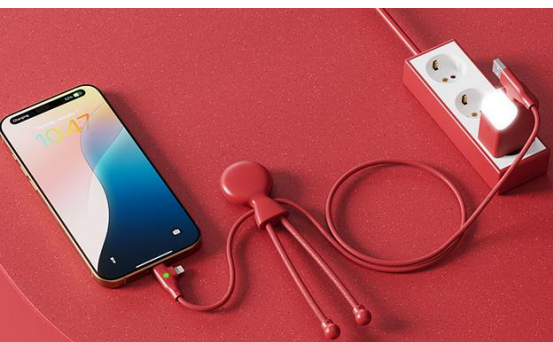

Possibile avere la funzione NFC indicandoci il link

Personalizzabile
Minimo n. 50
Tampogr. Max 2col.
Digitale Full color
Entrambe
27 x 27mm

Lancio News sino al 05-06

Ice-gan

Adattatore di alimentazione USB-C e USB-A a doppia porta da 65W offre una ricarica rapida ed efficiente per smartphone, tablet, console portatili e persino laptop. Le sue dimensioni compatte lo rendono facile da integrare in qualsiasi ambiente, a casa, al lavoro o in viaggio. Dotato di una spia luminosa che si illumina durante la ricarica e può essere spenta tramite un controllo touch. 94 x 44 x 32mm - 4 colori