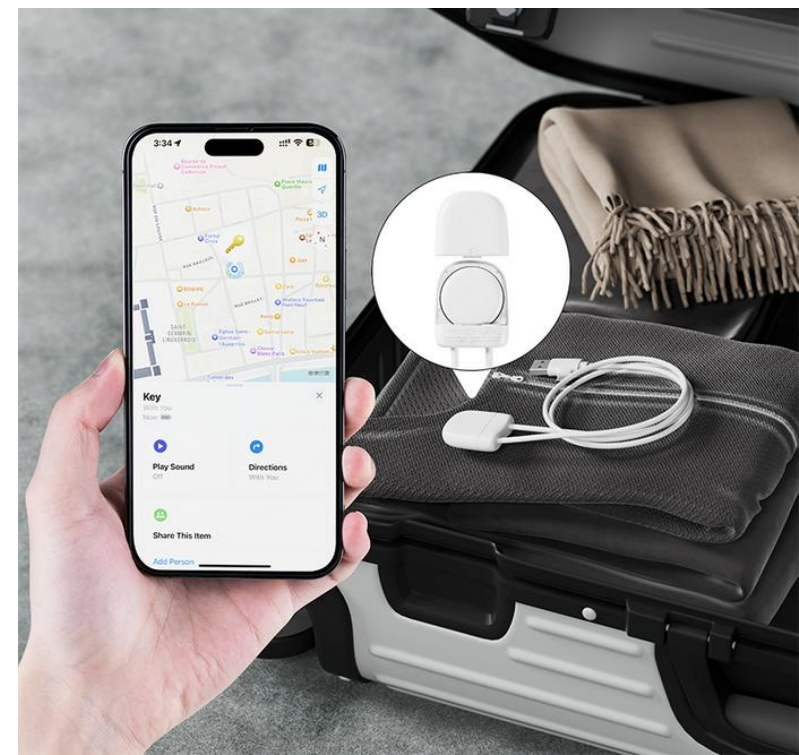

Personalizzabile
Tampogr. Max 2col.
Digitale Full color
Entrambe
20 x 20mm