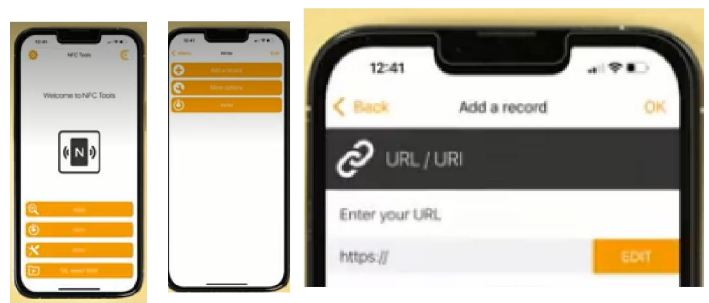

Fusto fronte
Max 2 col. 40x6mm