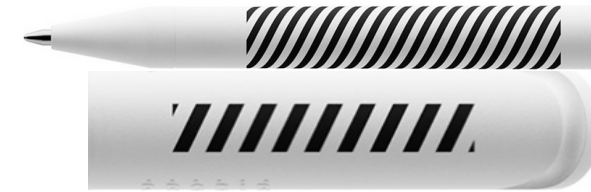

lucide

Biotic(materiali vegetali rinnovabili- biodegradabili)

opaca

N.B. consegna in 7gg
Solo con stampa Clip

Aree personalizzabili
Consegna non in 7gg

Corpo
50 x 8mm

Clip
40 x 8mm

Retro Cappuccio 25 x 4mm