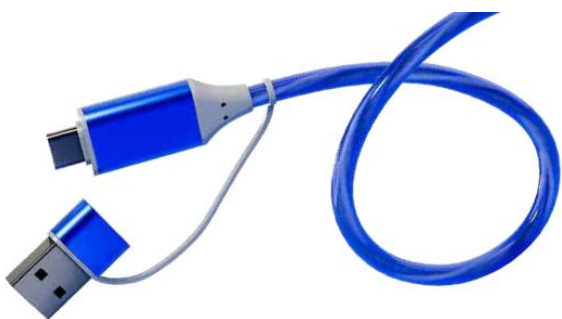

Personalizzabile
Laser 1 o 4 aree
Minimo n. 100pz
Laser 1,3 x 0,5 cm

Lancio News
sino al 05-06