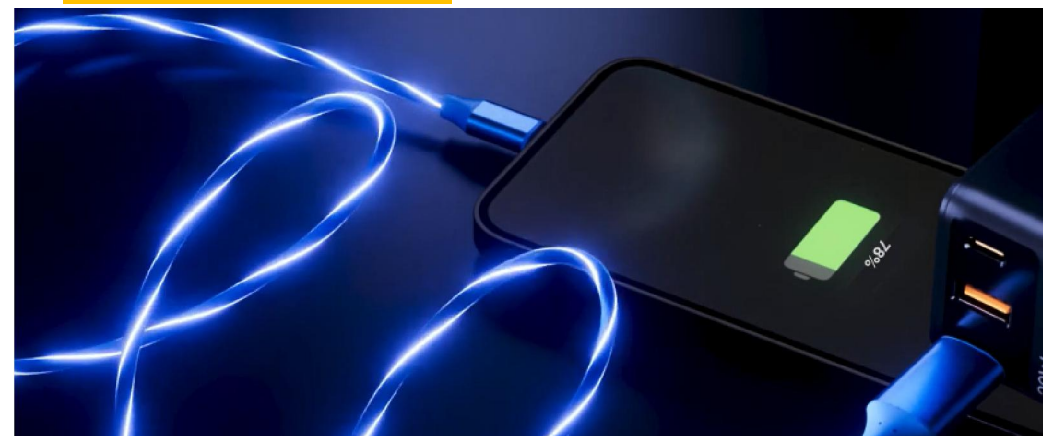

ProCable

Multicavo da 100 cm per la ricarica con connettore multiplo micro USB, lightning e Type-C
Con portata 2A adatto alla ricarica di smartphone e altri dispositivi. Versione C to C da 60W, con trasferimento dati.
Anche questo modello regola automaticamente la potenza in base alle esigenze del dispositivo collegato, garantendo una ricarica rapida e sicura e trasferendo dati fino a 480 Mbps.
Quando collegato, il cavo si illumina grazie a un LED che si diffonde lungo tre linee, creando un effetto di luce Led fluida, intermittente come un flusso continuo di energia.
Disponibile in rosso, blu, verde. Packaging cartoncino color havana, robusto e compatto

Personalizzabile
Laser 1 o 2 aree
Minimo 100pz
1,4 x 0,6 cm

Lancio News
sino al 05-06

1x1,8cm   0,5x1,2cm

Fascio luminoso continuo