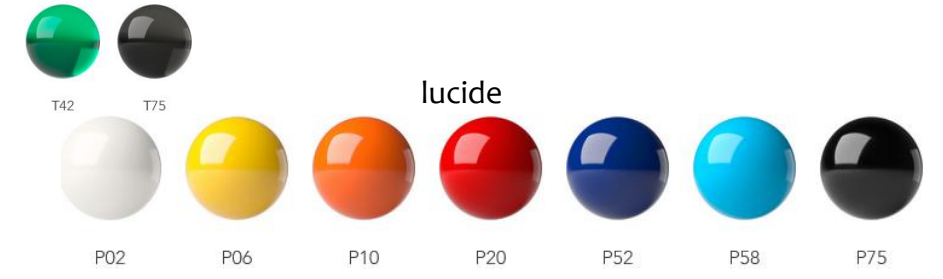

Caratteristiche:

- sfera con meccanismo a rotazione con corpo 100% in plastica riciclata (ABS) nei colori bianco e nero e al 50% in tutti gli altri colori. Biotic con logo Biotic Pens, posto in rilievo sul lato del cappuccio.
- inchiostro di media viscosità per una sensazione di scrittura piacevolmente morbida e scorrevole
- superfici satinate, trasparenti, opache, lucide in numerosi colori.
- tutti i componenti della penna devono essere tutti dello stesso colore.
- capiente refill senza piombo Floating Ball 1.0 Blu - sfera in carburo di tungsteno da 1,0mm

Lucida, 4col.

Satinata, 1 col.

Soft touch, 1col.

Opaca, 2col.

Biotic, 2colori

7gg lavorativi Solo su Clip 40 x 8mm Sino 5colori

satinate

trasparenti

lucide

Biotic(materiali vegetali rinnovabili- biodegradabili)

opaca

N.B. consegna in 7gg
Solo con stampa Clip

Aree personalizzabili
Consegna non in 7gg

Corpo
50 x 8mm

Clip
40 x 8mm

Retro Cappuccio 25 x 4mm