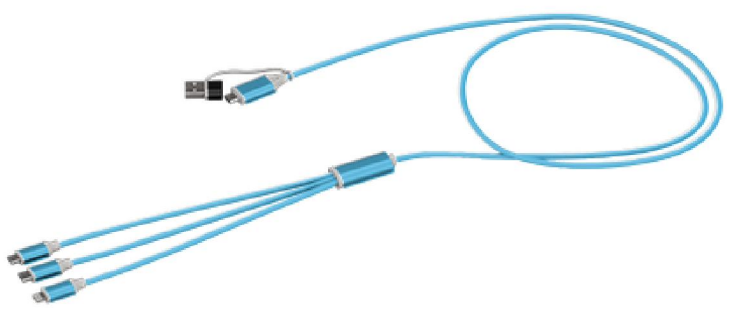

Personalizzabile
Laser 1 o 2 aree
Minimo 100pz
1,4 x 0,6 cm

Lancio News
sino al 05-06

1x1,8cm 0,5x1,2cm

Fascio luminoso continuo

Twinkle 2 in 1

Il multi-cavo luminoso con potenza massima di 12W e portata massima di 1.5A.
Cavo con doppio connettore USB-A e type C in input, da 120 cm con connettore multiplo
micro USB, Lightning e Type-C tutti in output, adatto alla ricarica di smartphone e altri dispositivi.
4colori, azzurro, rosso, verde, blu - Packaging Bustina bianca trasparente con chiusura a pressione