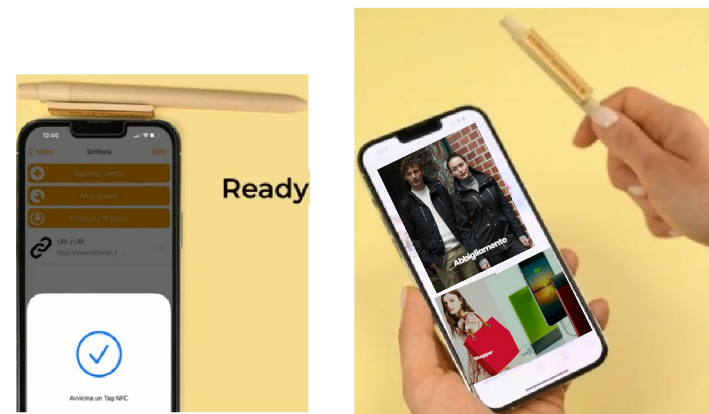

Fusto fronte
Max 2 col. 40x6mm