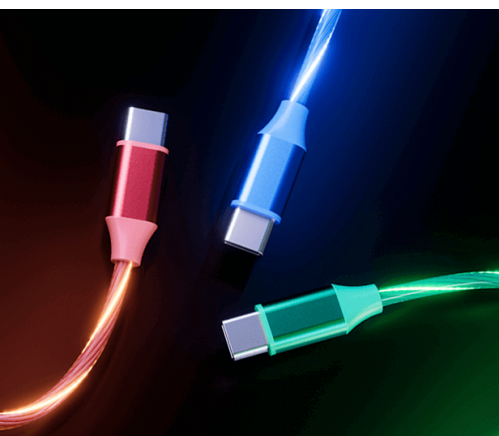

ProCable

Multicavo da 100 cm per la ricarica con connettore multiplo micro USB, lightning e Type-C
Con portata 2A adatto alla ricarica di smartphone e altri dispositivi. Versione C to C da 60W, con trasferimento dati.
Anche questo modello regola automaticamente la potenza in base alle esigenze del dispositivo collegato, garantendo una ricarica rapida e sicura e trasferendo dati fino a 480 Mbps.
Quando collegato, il cavo si illumina grazie a un LED che si diffonde lungo tre linee, creando un effetto di luce Led fluida, intermittente come un flusso continuo di energia.
Disponibile in rosso, blu, verde. Packaging cartoncino color havana, robusto e compatto

Personalizzabile
Laser 1 o 2 aree
Minimo 100pz
1,4 x 0,6 cm

Lancio News
sino al 05-06

1x1,8cm   0,5x1,2cm

Fascio luminoso continuo