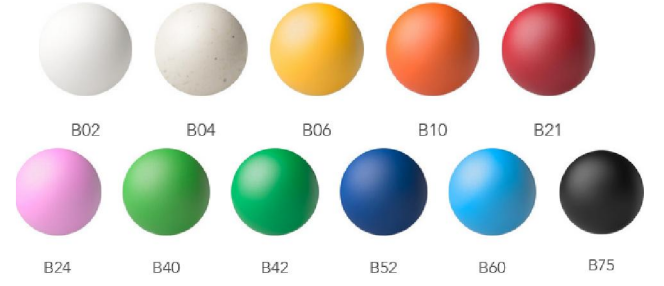

Caratteristiche:

- sfera con meccanismo a rotazione con corpo 100% in plastica riciclata (ABS) nei colori bianco e nero e al 50% in tutti gli altri colori. Biotic con logo Biotic Pens, posto in rilievo sul lato del cappuccio.
- inchiostro di media viscosità per una sensazione di scrittura piacevolmente morbida e scorrevole
- superfici satinate, trasparenti, opache, lucide in numerosi colori.
- tutti i componenti della penna devono essere tutti dello stesso colore.
- capiente refill senza piombo Floating Ball 1.0 Blu - sfera in carburo di tungsteno da 1,0mm

Lucida, 4col.

Satinata, 1 col.

Soft touch, 1col.

Opaca, 2col.

Biotic, 2colori

7gg lavorativi Solo su Clip 40 x 8mm Sino 5colori

satinate

trasparenti

lucide

Biotic(materiali vegetali rinnovabili- biodegradabili)

opaca

N.B. consegna in 7gg
Solo con stampa Clip

Aree personalizzabili
Consegna non in 7gg

Corpo
50 x 8mm

Clip
40 x 8mm

Retro Cappuccio 25 x 4mm