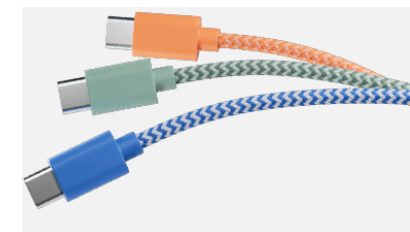

Stampa Sublimatica

commerciale@mrgadget.it

KiiCable

Lunghezza cavo 100cm. Versatile, robusto e personalizzabile.
 Con 60W di potenza, offre ricarica rapida e trasferimento dati ad alta velocità fino a 480Mbps.
 Grazie alla tecnologia Power Delivery, regola automaticamente la potenza in base alle esigenze del dispositivo collegato garantendo una ricarica sicura ed efficiente.
 Compatibile con tutti i sistemi di infotainment, si adatta a ogni dispositivo con porta USB-C, rendendolo universale.
 La tramatura intrecciata lo rende indistruttibile e anti-groviglio, perfetto per l'uso quotidiano.
 8 colori - Packaging cartoncino color havana, robusto e compatto.