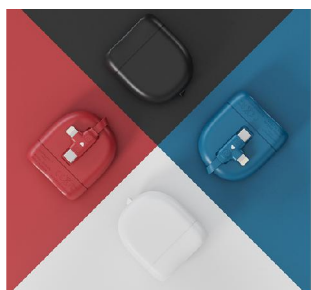

Idee Tech e Office.

Partendo da prodotti Gan, di cui il primo carica un Macbook Pro in 1ora e mezza e 6 devices in simultanea.
Prodotti che anticipano una nuova normativa UE in vigore da maggio 2026, poi 2 caricatori Wireless adatti per Cellulari, AirPods e l'iWatch
L'area Bamboo, con il tappetino mouse e i suoi vantaggi tecnici ed ecologici, i nuovissimi Cavetti super performanti, antigroviglio e con Led.
il cavo retrattile caricatore IceGan 60W, oppure a forma di Octopussy, l'Adattatore Ice-gan da 65W adatto alla ricarica di Tablet e Laptop,
il Set cavo Octopussy Lungo e Ice-gan, il Set Ice-Tag Tracker sempre con Ice-gan ed il Cavo con localizzatore integrato
compatibile con l'app "Trova il mio" iPhone, il Mouse Wireless Connessione 2.4G: wireless, veloce con 20gg di autonomia.
Le News proseguono con 2 gadget con TAG NFC che oltre al Logo, offrono la possibilità di comunicare prodotti o servizi,
Promozioni o altro che desiderate.

Il nuovissimo Orologio da polso Nordic drift, multifunzione con garanzia 5anni, i Campanelli Bicicletta con Localizzatore(all the world)
Con 2 modelli: il primo utilizzabile sia con Find My di Apple che con Find Hub di Android,rendendolo adatto a tutti gli utenti.
Il secondo utilizzabile solo con la rete Dov'è di Find My di Apple. Licenziato da Apple. Non nuovo ma Il fornitore lo ha reso piu appetibile,
ribassando la quotazione.
Infine la scrittura con il modello Roller piu' richiesto, grazie al proprio refill molto fluido, 2 modelli BIC e un modello Parker. Solo qualità.

Manca solo il vostro Brand. Rendeteli -messaggeri- della vostra Identità, utilizzando le nostre modalità di personalizzazione.

commerciale@mrgadjet.it

☎ 0444363469

☎ 3488505880

Fully Charge
Macbook Pro in
1H 30 Min
6 Devices Simultaneously