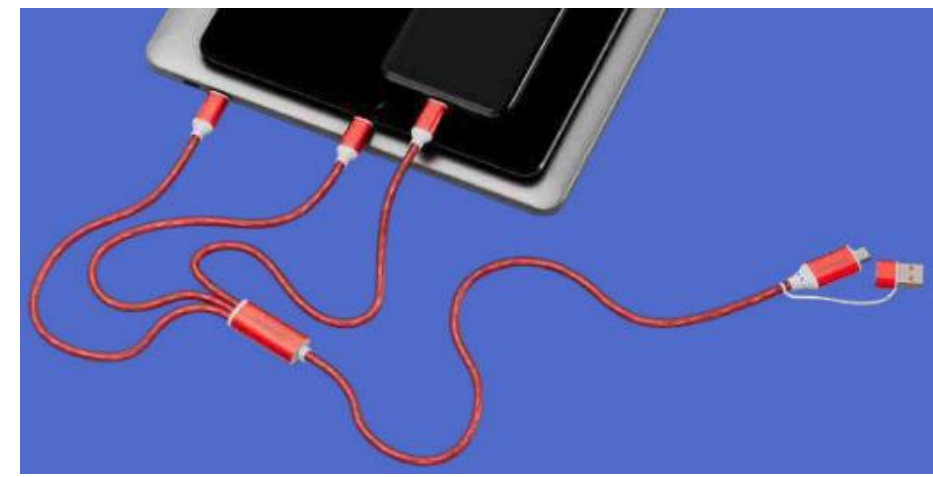

Twinkle 2 in 1

Il multi-cavo luminoso con potenza massima di 12W e portata massima di 1.5A.
Cavo con doppio connettore USB-A e type C in input, da 120 cm con connettore multiplo
micro USB, Lightning e Type-C tutti in output, adatto alla ricarica di smartphone e altri dispositivi.
4colori, azzurro, rosso, verde, blu - Packaging Bustina bianca trasparente con chiusura a pressione

Personalizzabile
Laser 1 o 4 aree
Minimo n. 100pz
Laser 1,3 x 0,5 cm

Lancio News
sino al 05-06