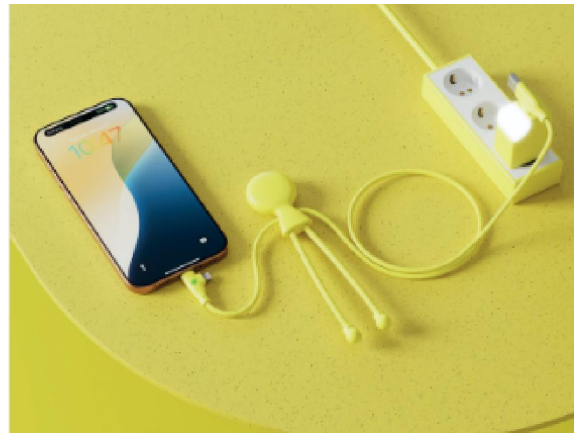

Personalizzabile
Minimo n. 25
Tampogr. Max 1col.
Digitale full color

Entrambe 4 x 3cm

mrGadget.it
Your Professional Gift Partner

Il nostro modello più venduto, dal design divertente che richiama una Piovra.
 Specifiche: Multi-cavo Ingresso: USB-C e USB Uscita: Lightning, USB-C e Micro-USB Compatibile con tutti i tipi di dispositivi (smartphone, cuffie wireless, GoPro)
 Include adesivi Emoji, per personalizzare il prodotto in base al vostro umore.
 Sviluppato pensando al miglioramento continuo:
 1 - audit delle emissioni di carbonio condotto sul ciclo di vita del prodotto: 88 g di CO2 emessi durante l'intero ciclo di vita del prodotto, equivalenti all'utilizzo di 19 fogli di carta A4.
 2 - imballaggio realizzato con carta certificata FSC
 3 - materiali: 23% RABS 38% RTPE Certificato GRS
 4 - stampa Prodotto Francia con Inchiostri certificati NF71.3
 150 x 32 x 12mm - Garanzia 2 anni