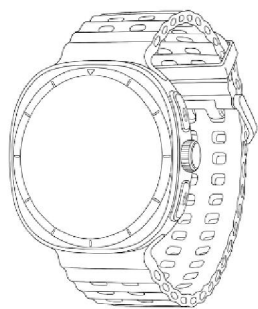

mrGadget.it
Your Professional Gift Partner

Garanzia
5 anni

Lancio News
sino al 05-06

clip

Laser
20 x 2mm

A seguire sintesi Manuale
con 8 lingue
tra cui l'Italiano

**NORDIC DRIFT TITAN
HIGH PERFORMANCE WATCH**