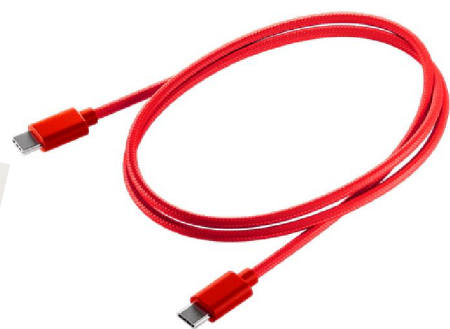

Stampa Sublimatica

commerciale@mrgadget.it

KiiCable

Lunghezza cavo 100cm. Versatile, robusto e personalizzabile.
 Con 60W di potenza, offre ricarica rapida e trasferimento dati ad alta velocità fino a 480Mbps.
 Grazie alla tecnologia Power Delivery, regola automaticamente la potenza in base alle esigenze del dispositivo collegato garantendo una ricarica sicura ed efficiente.
 Compatibile con tutti i sistemi di infotainment, si adatta a ogni dispositivo con porta USB-C, rendendolo universale.
 La tramatura intrecciata lo rende indistruttibile e anti-groviglio, perfetto per l'uso quotidiano.
 8 colori - Packaging cartoncino color havana, robusto e compatto.