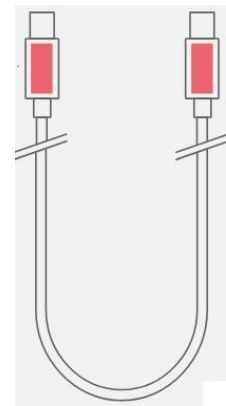

Lancio News
sino al 05-06

Personalizzabile
Laser 1 o 2 aree
Minimo 100pz
1,4 x 0,6 cm

mrGadjet.it
Your Professional Gift Partner