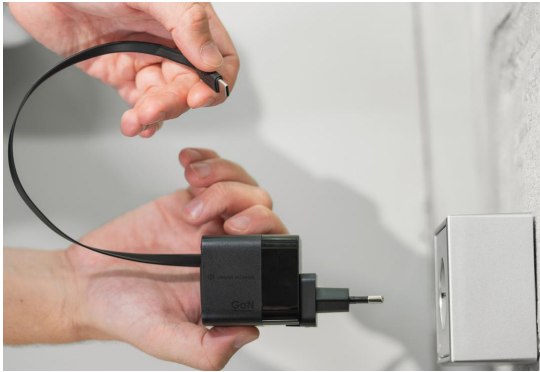

Tampogr. 2 x 4cm.
Max 5col.