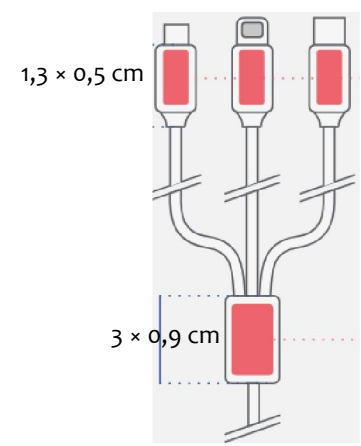

Twinkle 2 in 1

Il multi-cavo luminoso con potenza massima di 12W e portata massima di 1.5A.
Cavo con doppio connettore USB-A e type C in input, da 120 cm con connettore multiplo
micro USB, Lightning e Type-C tutti in output, adatto alla ricarica di smartphone e altri dispositivi.
4colori, azzurro, rosso, verde, blu - Packaging Bustina bianca trasparente con chiusura a pressione

Personalizzabile
Laser 1 o 4 aree
Minimo n. 100pz
Laser 1,3 x 0,5 cm

Lancio News
sino al 05-06