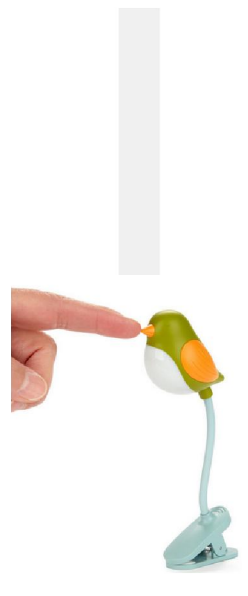

Originale e Funzionale, a forma di nido con l'uccellino. Composto da due parti ,
con compartimento inferiore per gusci di frutta secca o noccioli d'oliva che rimangono nascosti.
Ceramica di qualità - 10,5 x 16 x 16cm
Facile da pulire con acqua e sapone delicato.
Il suo design e l'utilità lo rendono un regalo perfetto per ogni casa.
Utilizzabile da soli o con amici durante l'aperitivo o qualunque momento conviviale.

A forma di Gatto
Ceramica alta qualità
11,8 x 16 x 16cm

mrGadget.it
Your Professional Gift Partner

Luce lettura Birdie 5colori

gial
Giallo
n. 160

Rosa
n. 580

Verde
n. 560

Rosso
n. 180

Azzurro
n. 590

Lampada flessibile a forma di uccellino con clip Plastica.
Permette di leggere di notte senza disturbare nessuno.
Accendibile premendo il becco
Il suo morsetto antiscivolo e flessibile gli consente di adattarsi a qualsiasi libro.
Batterie incluse (3xLR41) - 13,5 x 3 x 4,3cm.