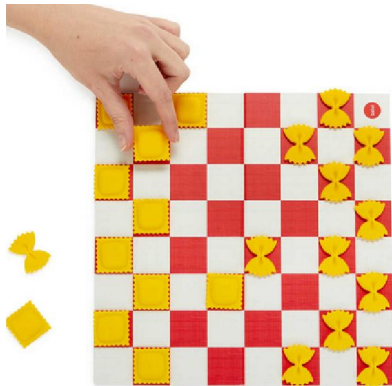

Tartaruga Turtle

Cuscino a forma
di tartaruga marina
Poliestere Verde.
Stesse caratteristiche
dei 3 modelli precedenti

22 x 30 x 10cm

Asciugamano
Telo mare
Gioco TRIS

Tic-Tac-Toe. Colore blu e Giallo in Microfibra. 180x90cm
QUICK-DRY, si asciuga rapidamente. Leggero e facile da lavare.
Riponibile nello Zaino stesso tessuto, con bustina in rete integrata
che contiene il gioco con 10 pedine impermeabili.

Idee Regalo creative
e funzionali

Il formato 180x90cm
permette ai 2 giocatori
di sedersi entrambi all'interno

mrGadget.it
Your Professional Gift Partner

Alternativa
Gioco DAMA con 32 pedine
a forma di Stella marina

Prodotti selezionati dal MoMA di New York e dal MoMA Japan. Colori, forme e materiali che uniscono funzionalità e design accattivante. Perfetti per un tocco in casa, moderno e cosmopolita.

Gioco DAMA

La Dama Classica si rinnova in stile italiano. Come ripensare la quotidianità con un tocco di ingegno e design. I pezzi sono a forma di pasta e il tabellone simula la tipica tovaglia di trattoria a quadretti bianchi e rossi. Vibrante, divertente, con la confezione assimilabile alla tradizionale scatola di pasta. Pedine in silicone, 12 Ravioli-12 Farfalle, contenute in uno scomparto con finestra, rendendole visibili come in un vero pacco di pasta. 3,2 x 16,5 x 24,8cm

Ludo's Pizza

Gioco Ludo a forma di pizza.
 Il vostro gusto preferito? La Margherita, i 4 formaggi, i Funghi?
 Giocate e fate vincere il vostro ingrediente preferito.
 L'ingrediente in questo caso è la pedina in Silicone a forma di:
 - pomodoro, formaggio, fungo e lo speciale ananas.
 Si gioca in 4, ognuno con 4 pedine. Totale n. 16 pedine/gettoni a forma di ingrediente
 Possibile giocare anche con 2 giocatori, sempre 4 pedine cadauno.
 Il tabellone simula la pizza. 3,5 x diam.26cm.
 Istruzioni anche in Italiano*