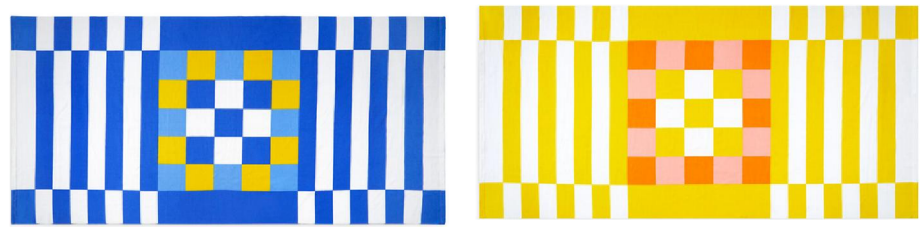

Asciugamano
Telo mare
Gioco TRIS

Tic-Tac-Toe. Colore blu e Giallo in Microfibra. 180x90cm
QUICK-DRY, si asciuga rapidamente. Leggero e facile da lavare.
Riponibile nello Zaino stesso tessuto, con bustina in rete integrata
che contiene il gioco con 10 pedine impermeabili.

Idee Regalo creative
e funzionali

Il formato 180x90cm
permette ai 2 giocatori
di sedersi entrambi all'interno

mrGadget.it
Your Professional Gift Partner

Alternativa
Gioco DAMA con 32 pedine
a forma di Stella marina