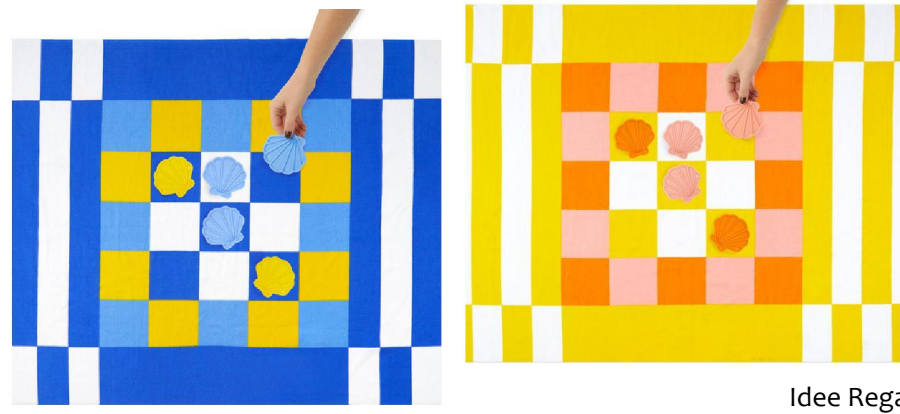

Lavabile in lavatrice con ciclo delicato.

Speciale tessuto tecnico ad asciugatura rapida.

35 x 18 x 12cm.

Cuscini Mare

Pesce

Il suo design a forma di pesce lo rende il cuscino ideale per prendere il sole comodamente sulla sabbia o sul bordo della piscina, per riposare mentre si è in viaggio o in barca. Comodissimo per appoggiare la testa. Lavabile in lavatrice con il programma delicato. In dotazione un gancio in tela per appenderlo alla borsa da spiaggia.

21 x 30 x 10cm

Conchiglia

Cuscino a forma di conchiglia Poliestere Bianco
Riproduce le stesse caratteristiche
dei 2 modelli precedenti. Comodità e originalità.
Con gancio in tela per essere appeso alla borsa o zainetto
Lavabile in lavatrice con il programma delicato
22 x 30 x 10cm

Tartaruga Turtle

Cuscino a forma
di tartaruga marina
Poliestere Verde.
Stesse caratteristiche
dei 3 modelli precedenti

22 x 30 x 10cm

Asciugamano
Telo mare
Gioco TRIS

Tic-Tac-Toe. Colore blu e Giallo in Microfibra. 180x90cm
QUICK-DRY, si asciuga rapidamente. Leggero e facile da lavare.
Riponibile nello Zaino stesso tessuto, con bustina in rete integrata
che contiene il gioco con 10 pedine impermeabili.

Prodotti selezionati dal MoMA di New York e dal MoMA Japan. Colori, forme e materiali che uniscono funzionalità e design accattivante. Perfetti per un tocco in casa, moderno e cosmopolita.

Gioco DAMA

La Dama Classica si rinnova in stile italiano. Come ripensare la quotidianità con un tocco di ingegno e design. I pezzi sono a forma di pasta e il tabellone simula la tipica tovaglia di trattoria a quadretti bianchi e rossi. Vibrante, divertente, con la confezione assimilabile alla tradizionale scatola di pasta. Pedine in silicone, 12 Ravioli-12 Farfalle, contenute in uno scomparto con finestra, rendendole visibili come in un vero pacco di pasta. 3,2 x 16,5 x 24,8cm