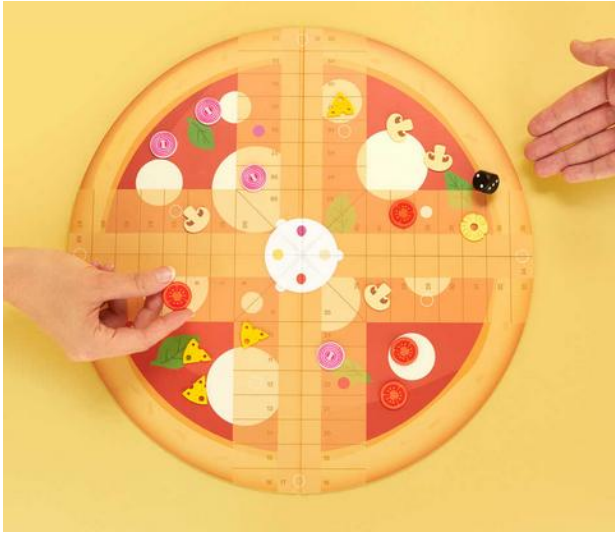

Prodotti selezionati dal MoMA di New York e dal MoMA Japan. Colori, forme e materiali che uniscono funzionalità e design accattivante. Perfetti per un tocco in casa, moderno e cosmopolita.

Gioco DAMA

La Dama Classica si rinnova in stile italiano. Come ripensare la quotidianità con un tocco di ingegno e design. I pezzi sono a forma di pasta e il tabellone simula la tipica tovaglia di trattoria a quadretti bianchi e rossi. Vibrante, divertente, con la confezione assimilabile alla tradizionale scatola di pasta. Pedine in silicone, 12 Ravioli-12 Farfalle, contenute in uno scomparto con finestra, rendendole visibili come in un vero pacco di pasta. 3,2 x 16,5 x 24,8cm

Ludo's Pizza

Gioco Ludo a forma di pizza.
 Il vostro gusto preferito? La Margherita, i 4 formaggi, i Funghi?
 Giocate e fate vincere il vostro ingrediente preferito.
 L'ingrediente in questo caso è la pedina in Silicone a forma di:
 - pomodoro, formaggio, fungo e lo speciale ananas.
 Si gioca in 4, ognuno con 4 pedine. Totale n. 16 pedine/gettoni a forma di ingrediente
 Possibile giocare anche con 2 giocatori, sempre 4 pedine cadauno.
 Il tabellone simula la pizza. 3,5 x diam.26cm.
 Istruzioni anche in Italiano*

*Obiettivo Gioco
 Immagine indicativa

Personalizzabile
 il tabellone

mrGadget.it
 Your Professional Gift Partner

Gioco di abilità Mikado

Versione Spaghetti Bamboo.
 Mettete alla prova la propria mano quanto è ferma con questo Mikado di ispirazione italiana.
 In questa versione, i bastoncini simulano essere spaghetti di colore e gusti diversi.
 La scatola per riporre il gioco emula bene una confezione di pasta.
 Il Gioco lo si conosce, bisogna sollevare e togliere ogni spaghetti/bastocino senza muovere gli altri.
 Ogni colore/gusto ha un punteggio*. Chi accumula più punti vince.
 Un gioco universale che piacerà a tutti. Adatto a 2-8 giocatori. 2,5 x 6,5 x 22,8cm