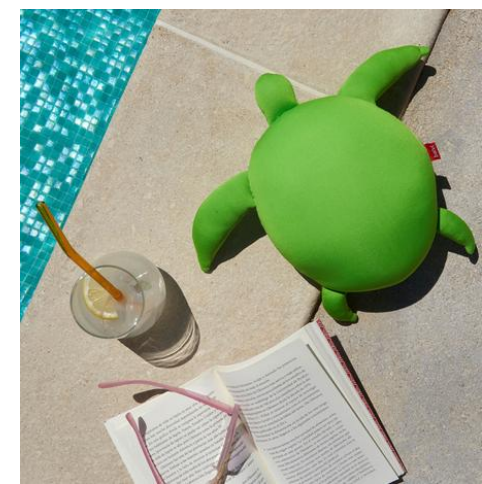

Tartaruga Turtle

Cuscino a forma
di tartaruga marina
Poliestere Verde.
Stesse caratteristiche
dei 3 modelli precedenti

22 x 30 x 10cm