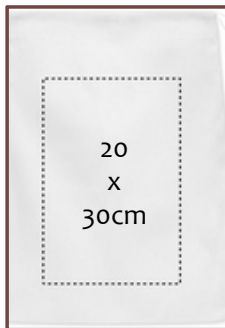

**Accappatoio
Cotone Organico
ECOSostenibile**

100% Cotone Organico 350gr/m² con tasche su entrambi i lati.

Rilassante, morbido e comodo dopo una bella doccia o un bagno caldo.

Usabile anche come vestaglia durante i giorni più freschi.

Avvolgente e resistente.

Taglia XL/XXL. Colore bianco.

Presentato in un sacchetto regalo in cotone biologico.

Dimensioni: 120 x 65 cm.- Peso: 1,21 kg

Inserito in Pouch Bianco

Opzioni di personalizzazione:

Lato cuore o sulle tasche: Ricamo 10x10cm.

Sul Pouch:

- Serigrafica max 4col.

- Transfer max 8 col.

- Digitale quadricromia

Tutte max 20 x 30cm

Ipotesi Ricamo lato Cuore
Max 8000punti
n. 15 euro 40,00 – n. 30 euro 34,70
n. 60 euro 31,60
Impianto euro 55,00

Alternativa Serigr. POUCH
1 colore
n.15 euro 40,00 - n. 30 euro 34,50
n. 60 euro 30,80

Impianto incluso

POUCH