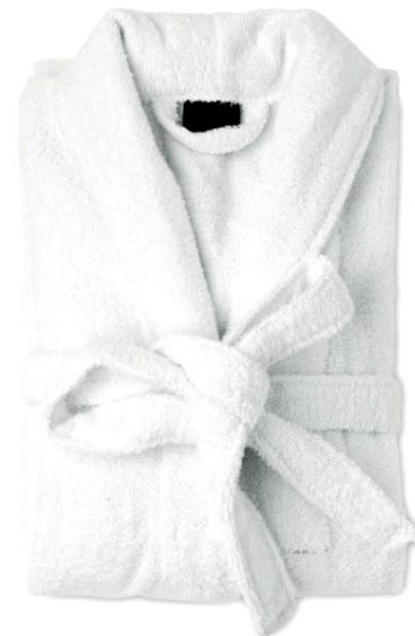

**Accappatoio
Cotone Organico
ECOSostenibile**

100% Cotone Organico 350gr/m² con tasche su entrambi i lati.

Rilassante, morbido e comodo dopo una bella doccia o un bagno caldo.

Usabile anche come vestaglia durante i giorni più freschi.

Avvolgente e resistente.

Taglia XL/XXL. Colore bianco.

Presentato in un sacchetto regalo in cotone biologico.

Dimensioni: 120 x 65 cm.- Peso: 1,21 kg

Inserito in Pouch Bianco

Opzioni di personalizzazione:

Lato cuore o sulle tasche: Ricamo 10x10cm.

Sul Pouch:

- Serigrafica max 4col.

- Transfer max 8 col.

- Digitale quadricromia

Tutte max 20 x 30cm

Ipotesi Ricamo lato Cuore
Max 8000punti
n. 15 euro 40,00 – n. 30 euro 34,70
n. 60 euro 31,60
Impianto euro 55,00

Alternativa Serigr. POUCH
1 colore
n.15 euro 40,00 - n. 30 euro 34,50
n. 60 euro 30,80

Impianto incluso

POUCH