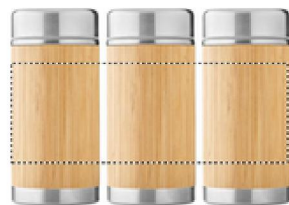

Opzioni di Personalizzazione,

Laser 360°
28x10cm