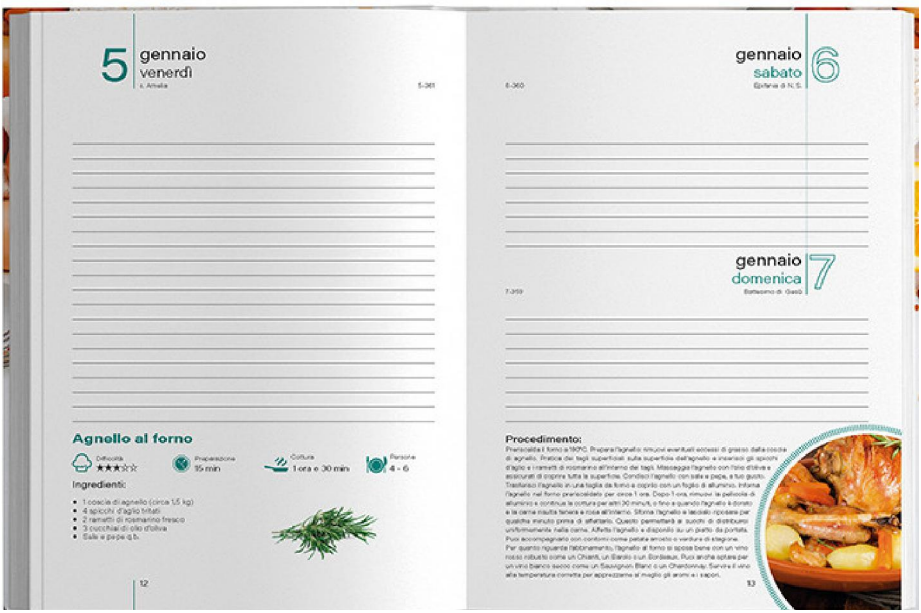

Catalogo Promo
Casa & Tempo Libero
24Proposte

mrGadget.it
Your Professional Gift Partner

AGENDA per la Casa

- Interno giornaliero sab. dom. abbinati - 352 pag
- Con ricetta
- Inserti informativi e riepilogo di cassa
- Carta bianca stampata in quadricromia
- Quadranti imbottiti
- Inserti informativi e riepilogo di cassa
- segnapagine
- astuccio Blu o Grigio su richiesta
- Peso: 0,49 kg
- Misure: cm 15x21 ca (chiuso)

Tagliere da portata Marmo e Bamboo

Con 3 coltelli e 3 segna Formaggi o Antipasti. Parte in marmo bianco conferisce al tagliere un aspetto elegante mentre la parte in bamboo dona all'intera tavola un aspetto naturale. Per presentare formaggi o altri snack a una festa o a una cena con stile. Include gesso per scrivere sui segna antipasti. L'intero set è presentato in confezione regalo.