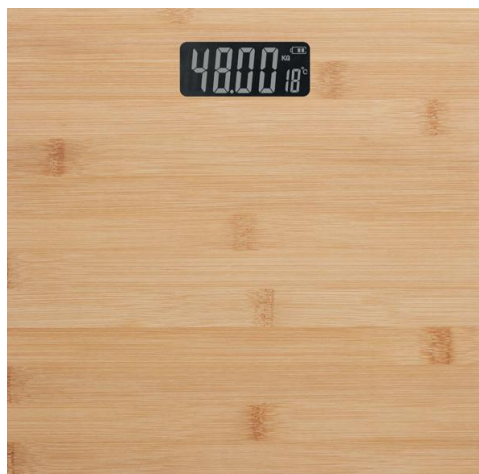

Bilancia Bamboo

Bilancia Digitale in bamboo.
Il materiale un aspetto naturale ed elegante. Ottimo soprattutto nel Bagno, qualsiasi sia l'arredo.
Con display temperatura interna in Celsius e proteggi antiscivolo sul retro.
Funziona con 2 batterie AAA, non incluse. Portata massima 180kg.
28 x 28 x 3 cm. - Peso netto: 0.804 kg.
Confezionamento in bubble in scatola di cartone bianca.