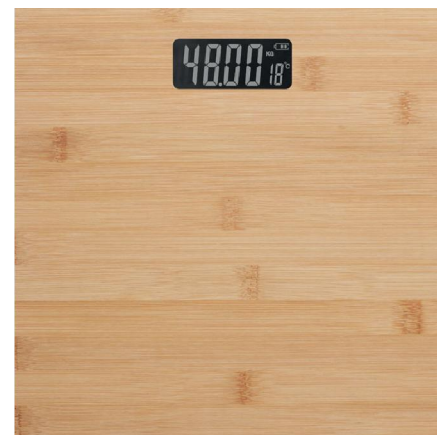

Catalogo Promo
Casa & Tempo Libero
24Proposte

mrGadget.it
Your Professional Gift Partner

AGENDA per la Casa

- Interno giornaliero sab. dom. abbinati - 352 pag
- Con ricetta
- Inserti informativi e riepilogo di cassa
- Carta bianca stampata in quadricromia
- Quadranti imbottiti
- Inserti informativi e riepilogo di cassa
- segnapagine
- astuccio Blu o Grigio su richiesta
- Peso: 0,49 kg
- Misure: cm 15x21 ca (chiuso)