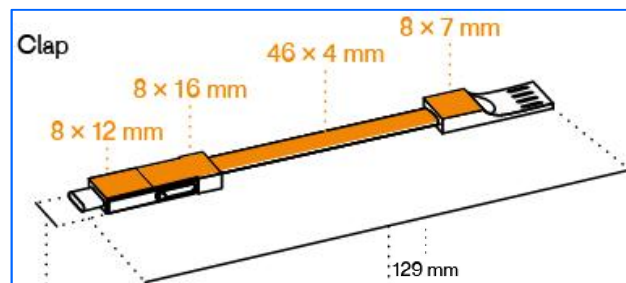

mrGadget.it
Your Professional Gift Partner