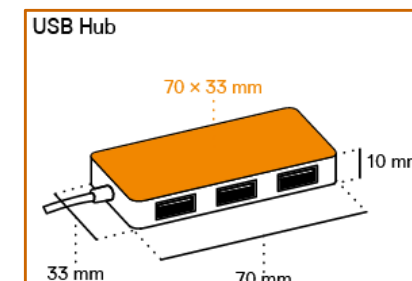

mrGadget.it
Your Professional Gift Partner