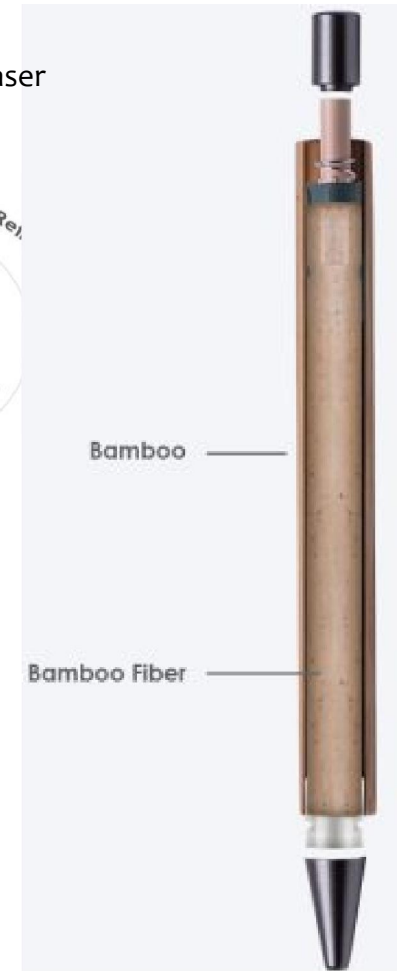

Matita Perpetua

Corpo in alluminio.

Scrittura intercambiabile infinita.

Senza bisogno di temperare.

Confezione scatola ecologica.

15 x Ø0,80 cm

Penna Eterna

Penna eterna Bamboo

Punta in grafite eterna senza inchiostro

14 x diam. 1,11cm

Con Bustina.

Personalizzazione Laser

Catalogo
Vera Pelle
Made in Italy

Premessa

Nell'epoca della ricerca ossessiva di “sostenibilità, riciclo, economie circolari, riutilizzo” riteniamo dover sensibilizzare il consumatore sull'utilizzo dei prodotti realizzati in Vera Pelle, un materiale che ha le sue origini nel Medioevo, periodo in cui gli strumenti a disposizione non permettevano all'uomo di violare l'ambiente in cui viveva, come spesso accade oggi.