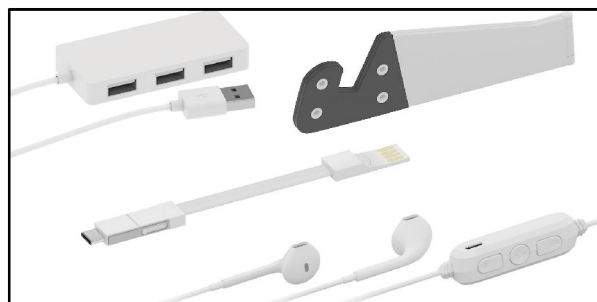

Minimo: n. 60

Personalizzabile Tampografia max 4colori – max 44x9mm

KIT Smart Working

Include:

- Auricolari Drop Bluetooth, per telefonare a mani libere e senza cavo
- Cavo USB con triplo connettore Micro, Lightning e Type C, adatto sia per il trasferimento dati che per la ricarica dei dispositivi fino a 2A;
- Usb HUB, con 4 porte USB aggiuntive;
- Stand-Up, supporto per smartphone e tablet per avere i dispositivi in posizione verticale che orizzontale per visualizzare lo schermo/video.