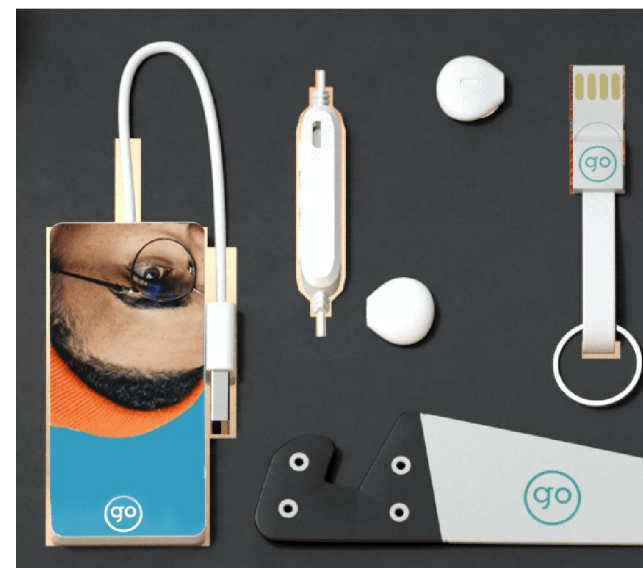

KIT Smart Working

Include:

- Auricolari Drop Bluetooth, per telefonare a mani libere e senza cavo
- Cavo USB con triplo connettore Micro, Lightning e Type C, adatto sia per il trasferimento dati che per la ricarica dei dispositivi fino a 2A;
- Usb HUB, con 4 porte USB aggiuntive;
- Stand-Up, supporto per smartphone e tablet per avere i dispositivi in posizione verticale che orizzontale per visualizzare lo schermo/video.

Personalizzazioni possibili:

- Auricolari Drop Bluetooth tampografia
- Cavo USB Clap serigrafia e quadricromia
- Usb Hub serigrafia e stampa UV quadricromia
- Stand-up serigrafia.

Minimo n. 100 - Consegna 30gg

mrGadget.it
Your Professional Gift Partner