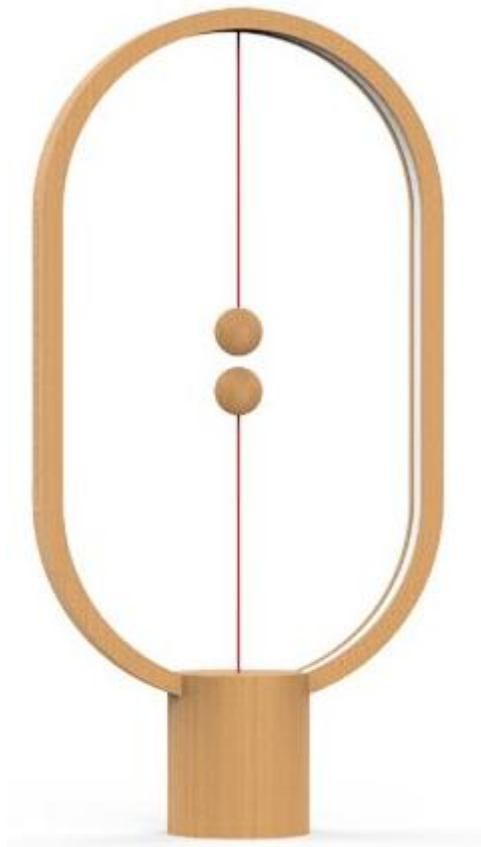

Lampada Balance

Una sorpresa nel mondo dell'illuminazione. L'ellisse della lampada non ha interruttore o pulsante, ma solo due piccole sfere che devono connettersi tra loro.

Come funziona:

- quando si solleva la palla inferiore, attira quella superiore e cio' assicura l'accensione della illuminazione.

Quando si tira indietro la sfera inferiore sul cavo, la lampada si spegne.

In sintesi utilizza un concetto senza tempo e ben noto: l'equilibrio.

Un passo avanti nello sviluppo degli oggetti luminosi di design.

Realizzata in legno di faggio liscio con un design raffinato crea un'atmosfera contemporanea.

Accendere e spegnere frequentemente la lampada non influisce sulla durata del prodotto.

Vincitrice del premio Red Dot Awards per il suo design stimolante e il risultato creativo.

20 x 7 x 40,3cm - Peso: 520gr.

Minimo n. 10 – Personalizzabile tampografia max 1col. – max 35 x 40mm

mrGadget.it
Your Professional Gift Partner

Mouse Ergonomico

Anche il nostro settore ora propone il:

- mouse ergonomico verticale ottico wireless 2.4G.