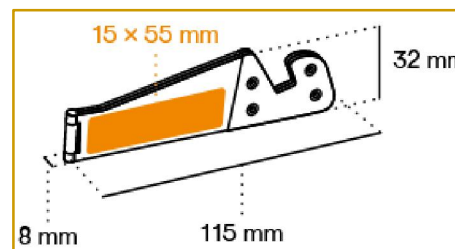

mrGadget.it
Your Professional Gift Partner