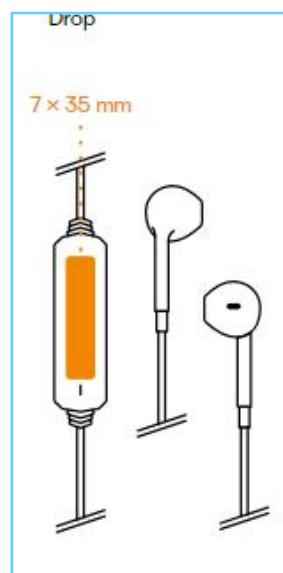

mrGadget.it
Your Professional Gift Partner