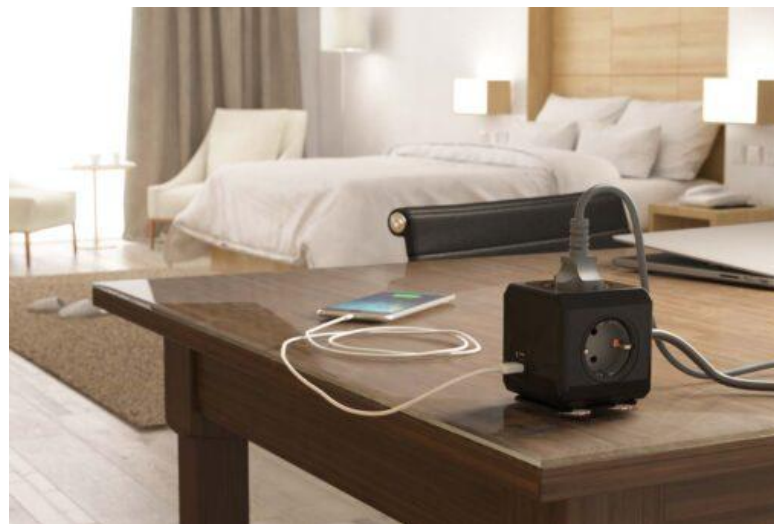

Cube DUO USB

In ABS, dal design elegante con 4 prese integrate, 2 connessioni USB e un robusto cavo di alimentazione da 3 metri.
Con i punti di ricarica USB si possono ricaricare il cellulare, tablet, GPS, fotocamera, MP3 in modo facile e velocemente molto piu' rispetto al PC o laptop.
Grazie alla forma cubica compatta e innovativa, spine ed adattatori non possono più sovrapporsi.
Anche la sicurezza è stata considerata. Tutti i punti di contatto hanno un dispositivo di sicurezza per bambini.
La corrente massima è 16 A.
Oltre al marchio di qualità CE e ROHS, il prodotto è certificato con il marchio di qualità TÜV.

Disponibile anche con cavo 1,5mt - 7.5 x 7.5 x 7.5 con 5 prese integrate
Piu' modello 1,5mt con 4prese integrate 2 connessioni USB

Personalizzabile
Tampografia max 4colori
Minimo n. 25

Doming etich resinata
Minimo n. 60