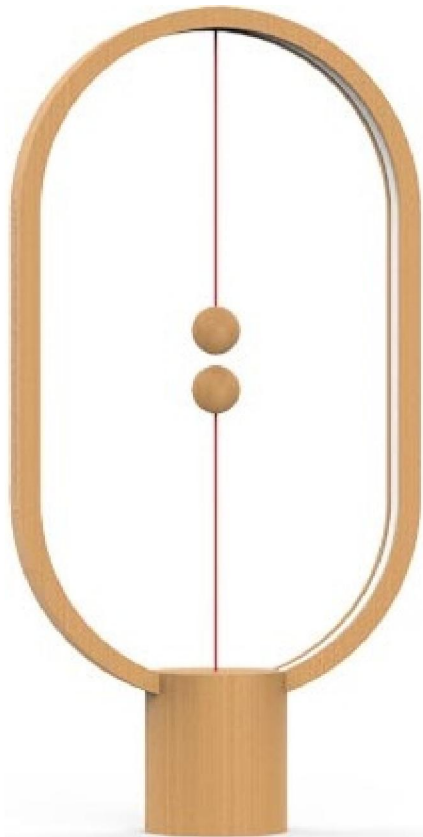

Lampada Balance

Una sorpresa nel mondo dell'illuminazione. L'ellisse della lampada non ha interruttore o pulsante, ma solo due piccole sfere che devono connettersi tra loro.

Come funziona: si solleva la palla inferiore che attira quella superiore, cio' assicura l'accensione.

Quando si tira indietro la sfera inferiore sul cavo, la lampada si spegne.

Utilizza un concetto senza tempo e ben noto: l'equilibrio.

Un passo avanti nello sviluppo degli oggetti luminosi di design.

Realizzata in legno di faggio liscio con un design raffinato crea un'atmosfera contemporanea.

Accendere e spegnere frequentemente la lampada non influisce sulla durata del prodotto.

Vincitrice del premio Red Dot Awards per il suo design stimolante e il risultato creativo.

Input 100-240V - Output 12V/1A - Luminosità Elissi 600 -

20 x 7 x 40,3cm - Peso: 520gr. La Lamp Balance è disponibile nei colori rosso, bianco e nero.

Minimo n. 25 con Personalizzazione tampografia max 1col. - max 35 x 40mm