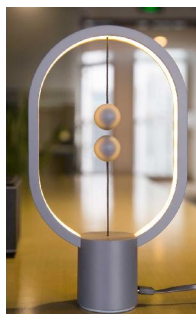

Balance Colorata

L'alternativa realizzata in materiale termoplastico, che la rende più economica rispetto al modello in legno.

Disponibile nei colori rosso, bianco e nero.
Stessa modalità di accensione, stesso formato, peso di 368gr.
Stesso design moderno, sia il materiale e l'illuminazione a LED sono durevoli e possono quindi essere utilizzati a lungo.
Minimo n. 25 con Personalizzazione tampogr. max 2col.
max 35 x 40mm

Disponibile anche midi
con altezza 25cm colore grigio