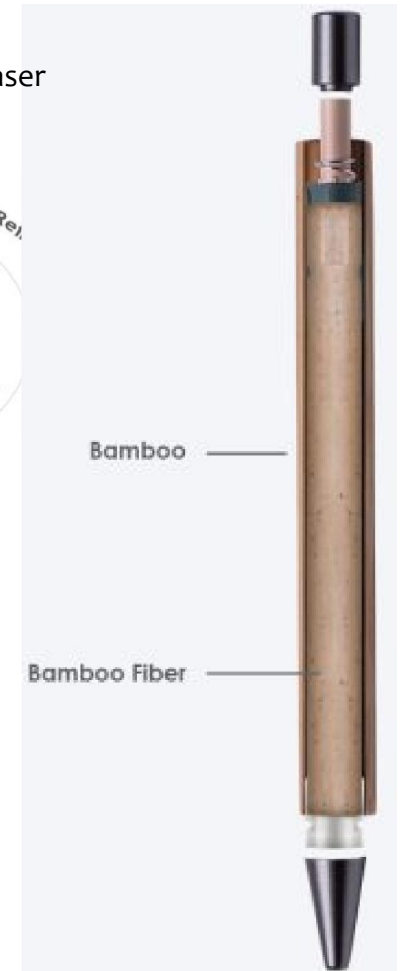

Matita Perpetua

Corpo in alluminio.

Scrittura intercambiabile infinita.

Senza bisogno di temperare.

Confezione scatola ecologica.

15 x Ø0,80 cm

Penna Eterna

Penna eterna Bamboo

Punta in grafite eterna senza inchiostro

14 x diam. 1,11cm

Con Bustina.

Personalizzazione Laser

Catalogo
Vera Pelle
Made in Italy

Premessa

Nell'epoca della ricerca ossessiva di "sostenibilità, riciclo, economie circolari, riutilizzo" riteniamo dover sensibilizzare il consumatore sull'utilizzo dei prodotti realizzati in Vera Pelle, un materiale che ha le sue origini nel Medioevo, periodo in cui gli strumenti a disposizione non permettevano all'uomo di violare l'ambiente in cui viveva, come spesso accade oggi.